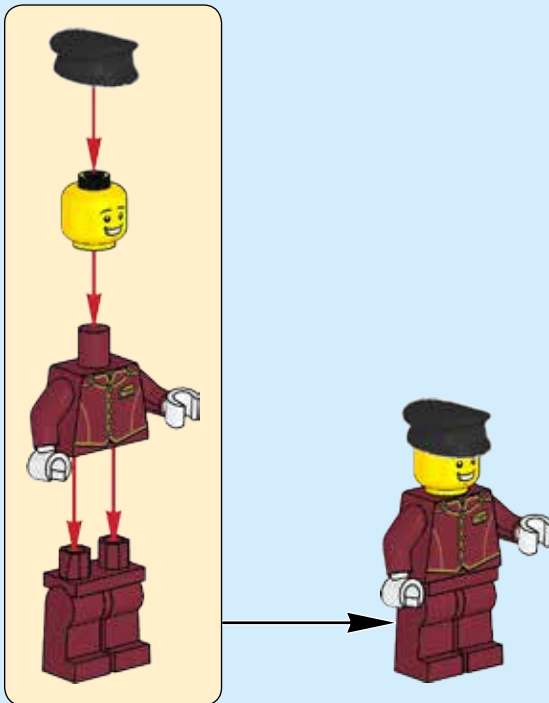

CITY

60200

 LEGO.com/city

WARNING: CHOKING HAZARD.
Toy contains small parts and a small ball.
Not for children under 3 years.

+

⚠️ AVERTISSEMENT : RISQUE D'ÉTOUFFEMENT.
Le jouet contient des petites pièces ainsi qu'une petite boule.
Il ne convient pas aux enfants de moins de 3 ans.

⚠️ ADVERTENCIA: PELIGRO DE ASFIXIA.
Juguete que contiene partes pequeñas y una pelota pequeña.
No recomendado para niños menores de 3 años.

1

2

3

4

5

1x

1x